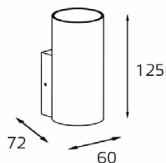

1 490 P

ITALLINE DANNY PL IP

Лампы GU10 LED 220V 9W(max)

Цвет: белый, черный, прозрачное стекло
IP44

ITALLINE DANNY W1

Лампы GU10 LED 220V 9W(max)

Цвет: белый, черный

2 690 P

ITALLINE DANNY W2

Лампы GU10 LED 220V 2x9W(max)

Цвет: белый, черный

3 590 P