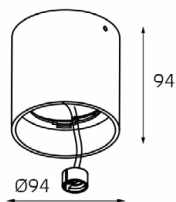

### ITALLINE SKY

Лампы GU10 LED 220V 9W(max)  
Цвет: белый, черный

Рефлектор

790 P