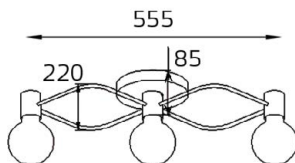

ITALLINE VEGA PL 6088/3 bronze

Лампы E27 LED 220V 3x14W(max)
Цвет: бронза