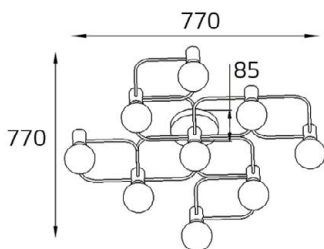

ITALLINE VEGA PL 6088/9 bronze

Лампы E27 LED 220V 9x14W(max)
Цвет: бронза