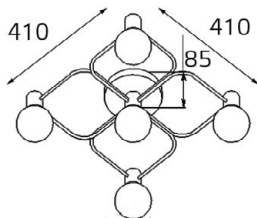

**ITALLINE VEGA PL 6088/3 bronze**

Лампы E27 LED 220V 3x14W(max)  
Цвет: бронза

11 900 P

**ITALLINE VEGA PL 6088/5 bronze**

Лампы E27 LED 220V 5x14W(max)  
Цвет: бронза

16 900 P

**ITALLINE VEGA PL 6088/9 bronze**