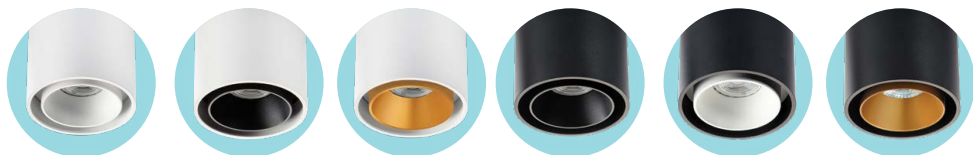

### ITALLINE SKY

Лампы GU10 LED 220V 9W(max)  
Цвет: белый, черный

Рефлектор

790 P

### ITALLINE SKY R

Подходит для всех светильников  
из коллекции SKY R  
Цвет: белый, черный, золото

Варианты комплектации

Корпус

НОВЫЙ  
ЦВЕТ

2 400 P

### ITALLINE FASHION FX1 ALU

Лампы GU10 LED 220V 9W(max)

Цвет: алюминий

Рефлектор

790 P

### ITALLINE DANNY PL

Лампы GU10 LED 220V 9W(max)

Цвет: белый корпус+белый рефлектор /  
черный корпус+черный рефлектор