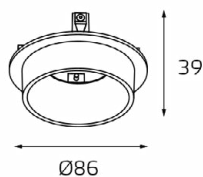

Корпус

2 300 P

ITALLINE SKY

Лампы GU10 LED 220V 9W(max)
Цвет: белый, черный

Рефлектор

790 P

ITALLINE SKY R

Подходит для всех светильников
из коллекции SKY R
Цвет: белый, черный, золото

Варианты комплектации