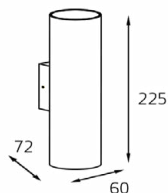

1 490 P

ITALLINE DANNY PL IP

Лампы GU10 LED 220V 9W(max)

Цвет: белый, черный, прозрачное стекло
IP44

ITALLINE DANNY W1

Лампы GU10 LED 220V 9W(max)

Цвет: белый, черный

2 690 P

ITALLINE DANNY W2

Лампы GU10 LED 220V 2x9W(max)

Цвет: белый, черный

3 590 P