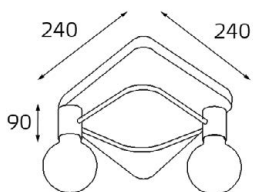

### ITALLINE DANNY W2

Лампы GU10 LED 220V 2x9W(max)

Цвет: белый, черный

3 590 P

6 500 P

**ITALLINE VEGA PL 6088/2 bronze**

Лампы E27 LED 220V 2x14W(max)  
Цвет: бронза

8 900 P