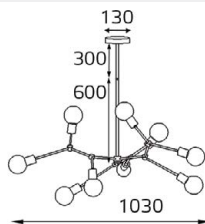

Лампы E27 LED 220V 9x14W(max)  
Цвет: бронза

**ITALLINE VEGA SP 6228/9 brass**

Лампы E27 LED 220V 9x14W(max)

Цвет: латунь

**ITALLINE LEO SP 6264 brass**

Лампы G9 LED 220V 1x7W(max)

Цвет: латунь

**ITALLINE LEO AP 6264 brass**