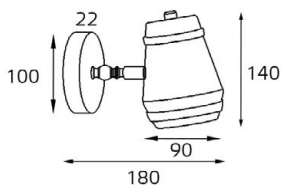

ITALLINE VEGA SP 6228/9 brass

Лампы E27 LED 220V 9x14W(max)

Цвет: латунь

ITALLINE LEO SP 6264 brass

Лампы G9 LED 220V 1x7W(max)

Цвет: латунь

ITALLINE LEO AP 6264 brass

Лампы G9 LED 220V 1x7W(max)

Цвет: латунь