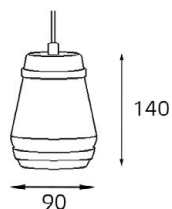

Лампы E27 LED 220V 9x14W(max)  
Цвет: бронза

**ITALLINE VEGA SP 6228/9 brass**

Лампы E27 LED 220V 9x14W(max)

Цвет: латунь

**ITALLINE LEO SP 6264 brass**

Лампы G9 LED 220V 1x7W(max)

Цвет: латунь

**ITALLINE LEO AP 6264 brass**