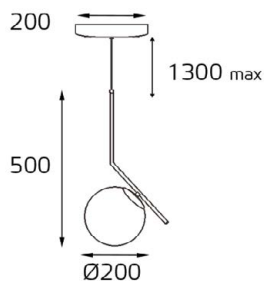

ITALLINE BOLLA SP 6212/200 brass

Лампы E27 LED 220V 1x14W(max)

Цвет: латунь, плафон: матовое стекло

ITALLINE BOLLA AP 6212/200 brass

Лампы E27 LED 220V 1x14W(max)

Цвет: латунь, плафон: матовое стекло